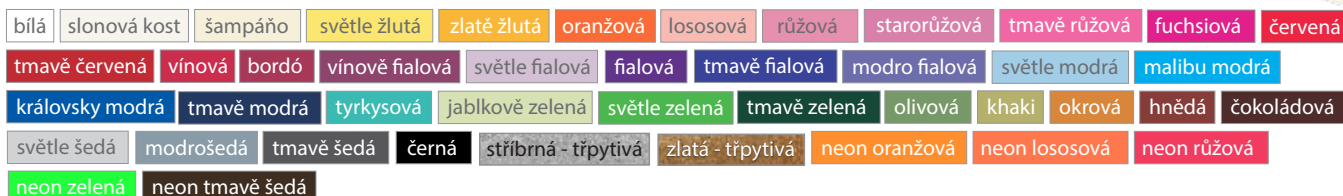

ATLASOVÉ STUŽKY