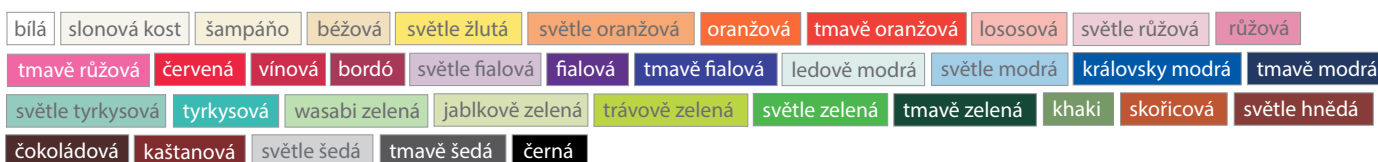

ATLASOVÉ A TAFTOVÉ STUŽKY

cena od 47 Kč

- Stužky dodáváme zkompletované
- Zespod stužky je upevněn malý spínací špendlík
- Při objednávce nad 20 ks stužek pro studenty stužka pro učitele ZDARMA
- Vzorník stužek Vám na vyžádání pošleme

ATLASOVÉ STUŽKY

TAFTOVÉ STUŽKY

DEKORACE NA STUŽKY

| | |
|------------------|---|
| <p>O1</p> | <p>ATLASOVÁ KYTIČKA AKCE</p> <p>Velikost: 2 cm Barvy: bílá, slonová kost, šampaňo, světle žlutá, zlatě žlutá, zlatá, světle zlatá, bordó, vínová, světle fialová, tmavě fialová, světle modrá, modrá malibu, tmavě modrá, zelená, jablkově zelená, červená, růžová, tmavě růžová, oranžová, šedá, hnědá, černá</p> <p>4 Kč</p> |
| <p>O2</p> | <p>ATLASOVÁ MAŠLIČKA</p> <p>Velikost: 2,5 cm Barvy: bílá, slonová kost, šampaňo, světle žlutá, zlatě žlutá, oranžová, lososová, růžová, červená, starorůžová, tmavě růžová, tmavě červená, vínová, bordó, fialová, vínově fialová, světle fialová, tmavě fialová, světle modrá, modrá malibu, modrofialová, královsky modrá, tmavě modrá, tyrkysová, jablkově zelená, světle zelená, khaki, olivová, tmavě zelená, černá, hnědá, čokoládová, světle šedá, modrošedá, fuchsiová, tmavě šedá, okrová, stříbrná - třpytivá, zlatá - třpytivá, neon oranžová, neon lososová, neon růžová, neon zelená, neon tmavě šedá</p> <p>10 Kč</p> |
| <p>O3</p> | <p>ATLASOVÁ RŮŽIČKA</p> <p>Velikost: 2 cm Barvy: bílá, krémová, slonová kost, šampaňo, lososová, meruňková, světle žlutá, zlatě žlutá, oranžová, červená, vínová, růžová, světle modrá, královsky modrá, tmavě modrá, světle hnědá, čokoládová, černá</p> <p>10 Kč</p> |