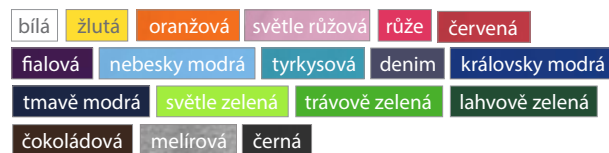

100 Kč
cena bez potisku

- Stejně barvy u pánských i dámských triček: